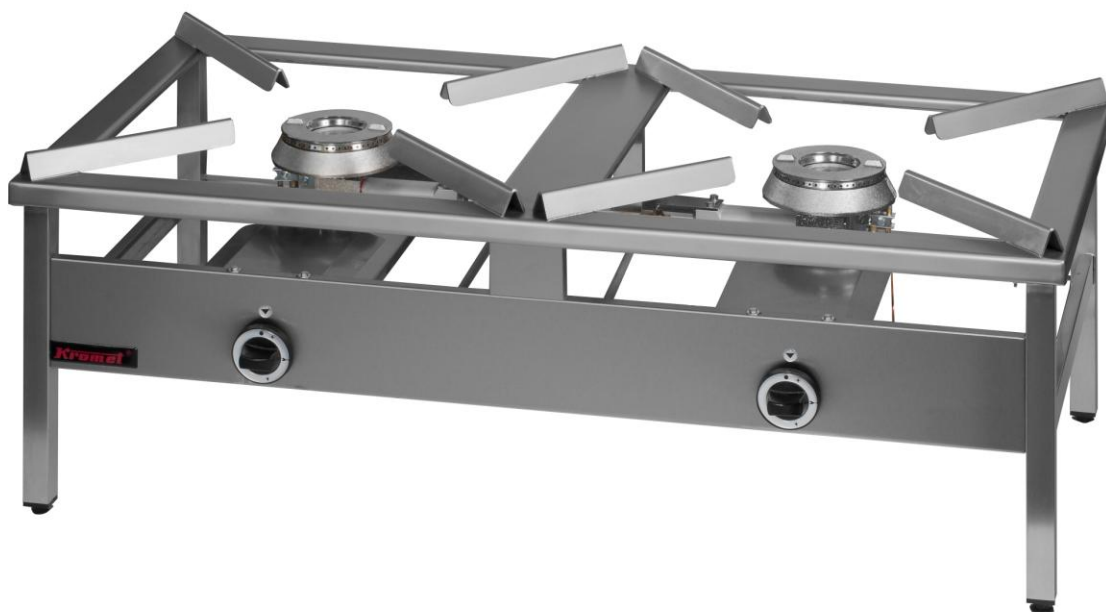

**TABORET GAZOWY 2 PALNIKOWY
000.TG-2**

- Moc całkowita : 2 x 9 kW = 18 kW
- Przyłącze gazu : 1/2 ″
- Wymiary : 1160x580x720 [mm]
- Palniki z zabezpieczeniem przeciwwypływowym
- Palnik pilotujący
- Palnik 9 kW – 2 koronowy
- Energooszczędne palniki (płomień oszczędnościowy 25% maksymalnego zużycia gazu)

Zdjęcie ma charakter poglądowy, produkt finalny może nieznacznie odbiegać od przedstawionego wzoru

HIT 2010

PRZEDSIĘBIORSTWO
FAIR PLAY 2011