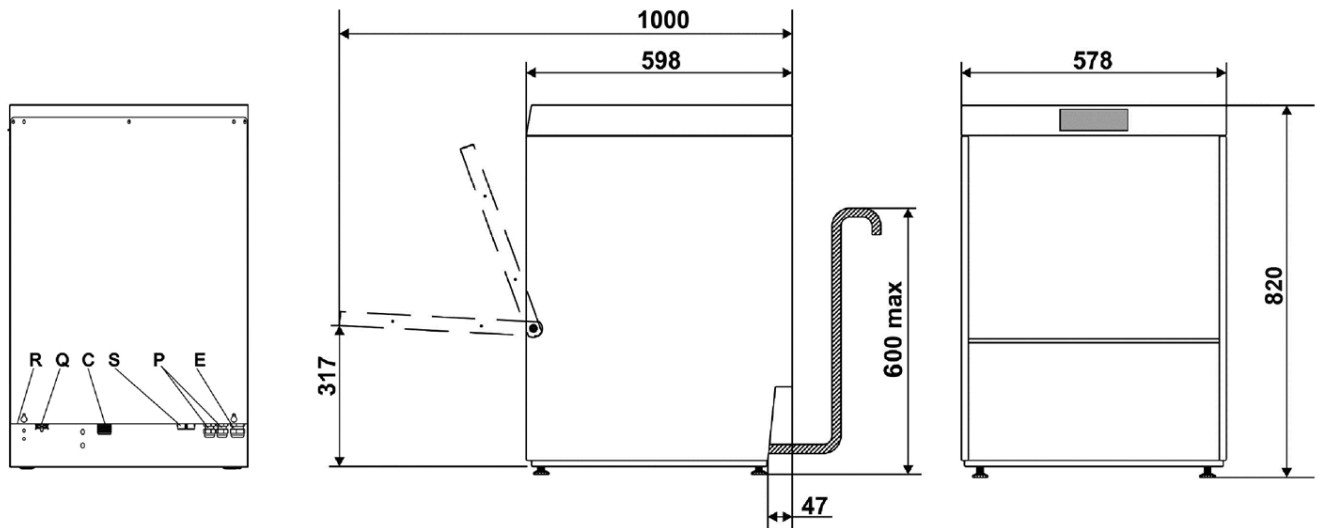

1 [PHOOS02](#) - Pojemnik z polipropylenu na sztucce, 6 przegródek

W celu uzyskania dodatkowych informacji o produkcie, prosimy o kontakt.

[Kontakt](#)

Q	MORSETTO EQUIPOTENZIALE EARTH TERMINAL
E	CAVO ALIMENTAZIONE ELETTRICA ELECTRICITY SUPPLY CABLE
C	TUBO DI CARICO FILLER HOSE
P	TUBI POMPE PERISTALTICHE PERISTALTIC HOSES
T	ENTRATA CAVO DI ALIMENTAZIONE DOSATORE ESTERNO EXTERNAL DISPENSER POWER CABLE ENTRY POINT
S	TUBO DI SCARICO DRAIN HOSE
R	PANNELLO RETRO LOWER BACK PANEL